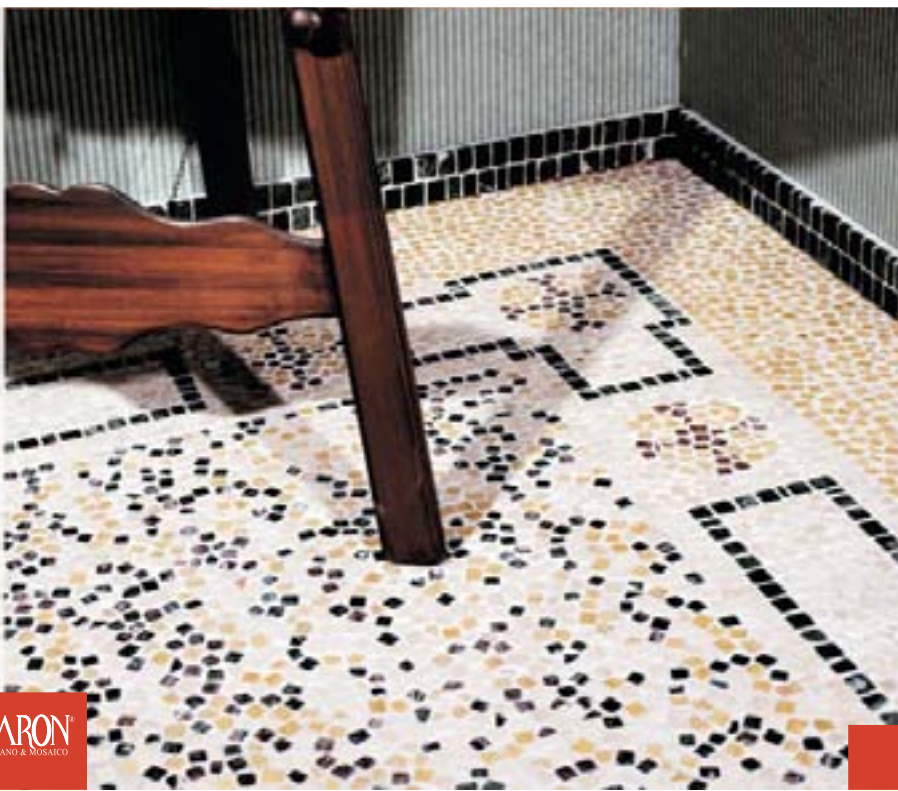

Virgilio

fondo: botticino

fondo mix: rosso verona
giallo reale, botticino

Platone

fondo: giallo reale

fondo mix: botticino
verde, giallo reale