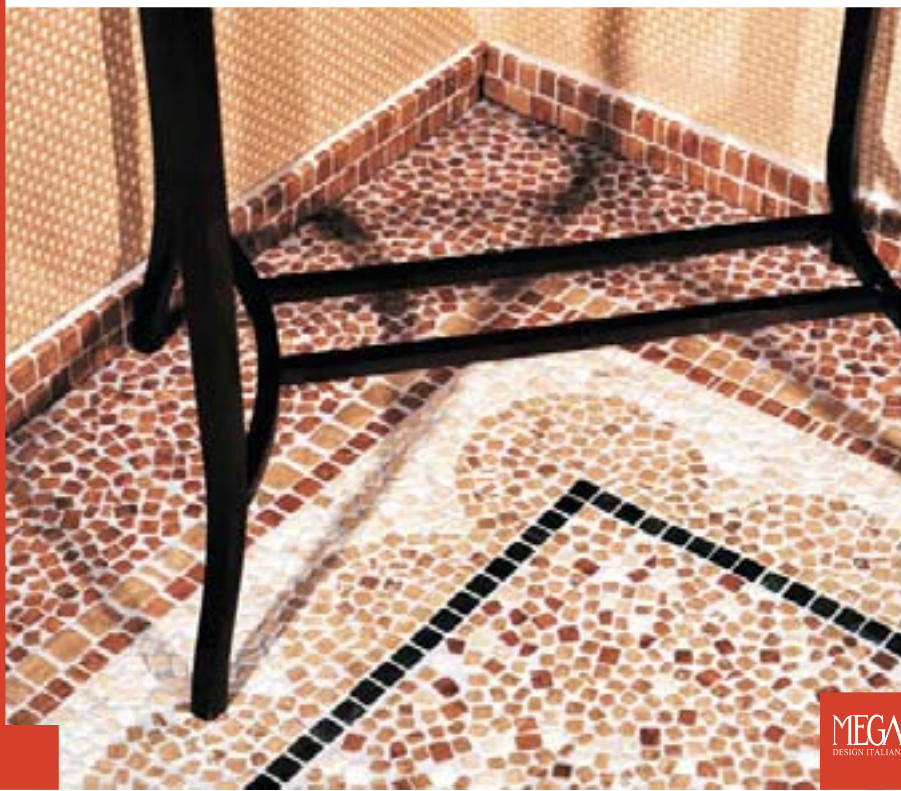

Sofocle

**Sofocle**  
h. cm.20 -7.87"

fondo: giallo reale  
fondo mix: rosso verona  
botticino, giallo reale

Seneca

Seneca  
h. cm.20 -7.87"

fondo: nero marquina

fondo mix: rosa portogallo  
bianco carrara, nero m.

Plinio

Plinio  
h. cm.20 -7.87"

fondo: verde

fondo mix: verde  
botticino

**Euripide**

h. cm.20 -7.87"

fondo: trav. noce

fondo mix: rosso verona  
trav. noce, botticino

Euripide

**Socrate**

h. cm.20 -7.87"

fondo: rosso verona  
fondo mix: trav. romano  
trav. noce, giallo reale

Socrate

Catullo  
h. cm.20 -7.87"

fondo: trav. noce

fondo mix: rosso verona  
trav. noce, trav. romano