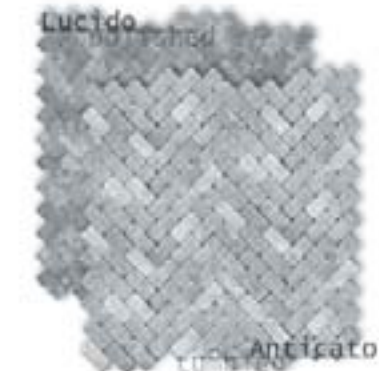

15,43 Fogli = 1 mq. nominal
15,43 Sheets = 1mq. nominal

Misura Tessera: mm. 15x30
Size Tesserae: 0.6"x 1.2"

Canestrato 100

Cardine 96

Cardum 114

Cratis 164

Fano 157

Fluctus 118

Incertum 10

Insertum 174

Lacunaris 180

Lapideum 10

Nexus 166

Nodus 168

Oristano 159

Palma 122

Pampinus 110

Punctum 176

Quadratum 172

Reticulatum 127

Scutulatum 140

Sinuosus 82

Spicus 104

Tessellatum 10

Textum 162

Tifo 184

Urbis 134

Ventagli 152

Zattere 130

Le tessere vengono disposte ispirandosi alle tematiche dell'intreccio e della tessitura.

CARDUM è un mosaico per pavimenti caratterizzato da un'alternanza ritmata di tessere rettangolari, spesso di tono diverso fra loro per contrastarne cromaticamente la regolarità.

SPICUS approfondisce la ricerca sulle tessiture e raggiunge mirabili effetti disponendo sempre le tessere rettangolari secondo pose dai connotati "a spina". Con il **CANESTRATO** si raggiunge l'equilibrio fra la regola della tessitura e la scansione della superficie; le tessere rettangolari si dispongono a coppie alternate, rimandando di nuovo alla pura forma quadrata.

Particolarmente efficace è il canestrato a toni contrastanti alterni. Ispirato alle pavimentazioni stradali è il **PAMPINUS**, comunemente diffuso nelle tecniche di posa dei cubetti di lava, dei sampietrini e del porfido.

The tesserae are layed out inspiring interlacement and weaving.

CARDUM is a mosaic for floors characterized from an alteration of rectangular tesserae, frequently of different colours among them to oppose the regular chromatically of it.

SPICUS studies the search on the weavings and lays the rectangular tesserae according to thorn layings.

CANESTRATO reaches the equilibrium between the rule of the weaving and the scanning of the surface; The little rectangular tesserae are layed out in alternative pairs forming again square form. Canestrino, in alternative contrasting colours, is particularly catching.

The **PAMPINUS**, is inspired to road pavings, commonly diffused in the techniques of laying of lava, of sampietrins and porphyry.