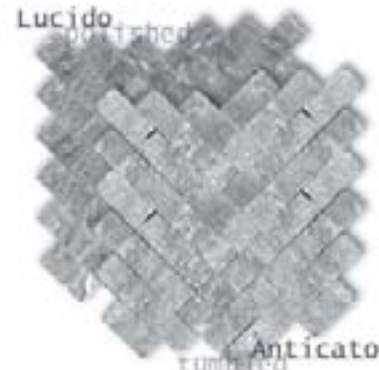

15,43 Fogli = 1 mq. nominal
15,43 Sheets = 1mq. nominal

Misura Tessera: mm. 30x60
Size Tesserae: 1.2"x 2.4"