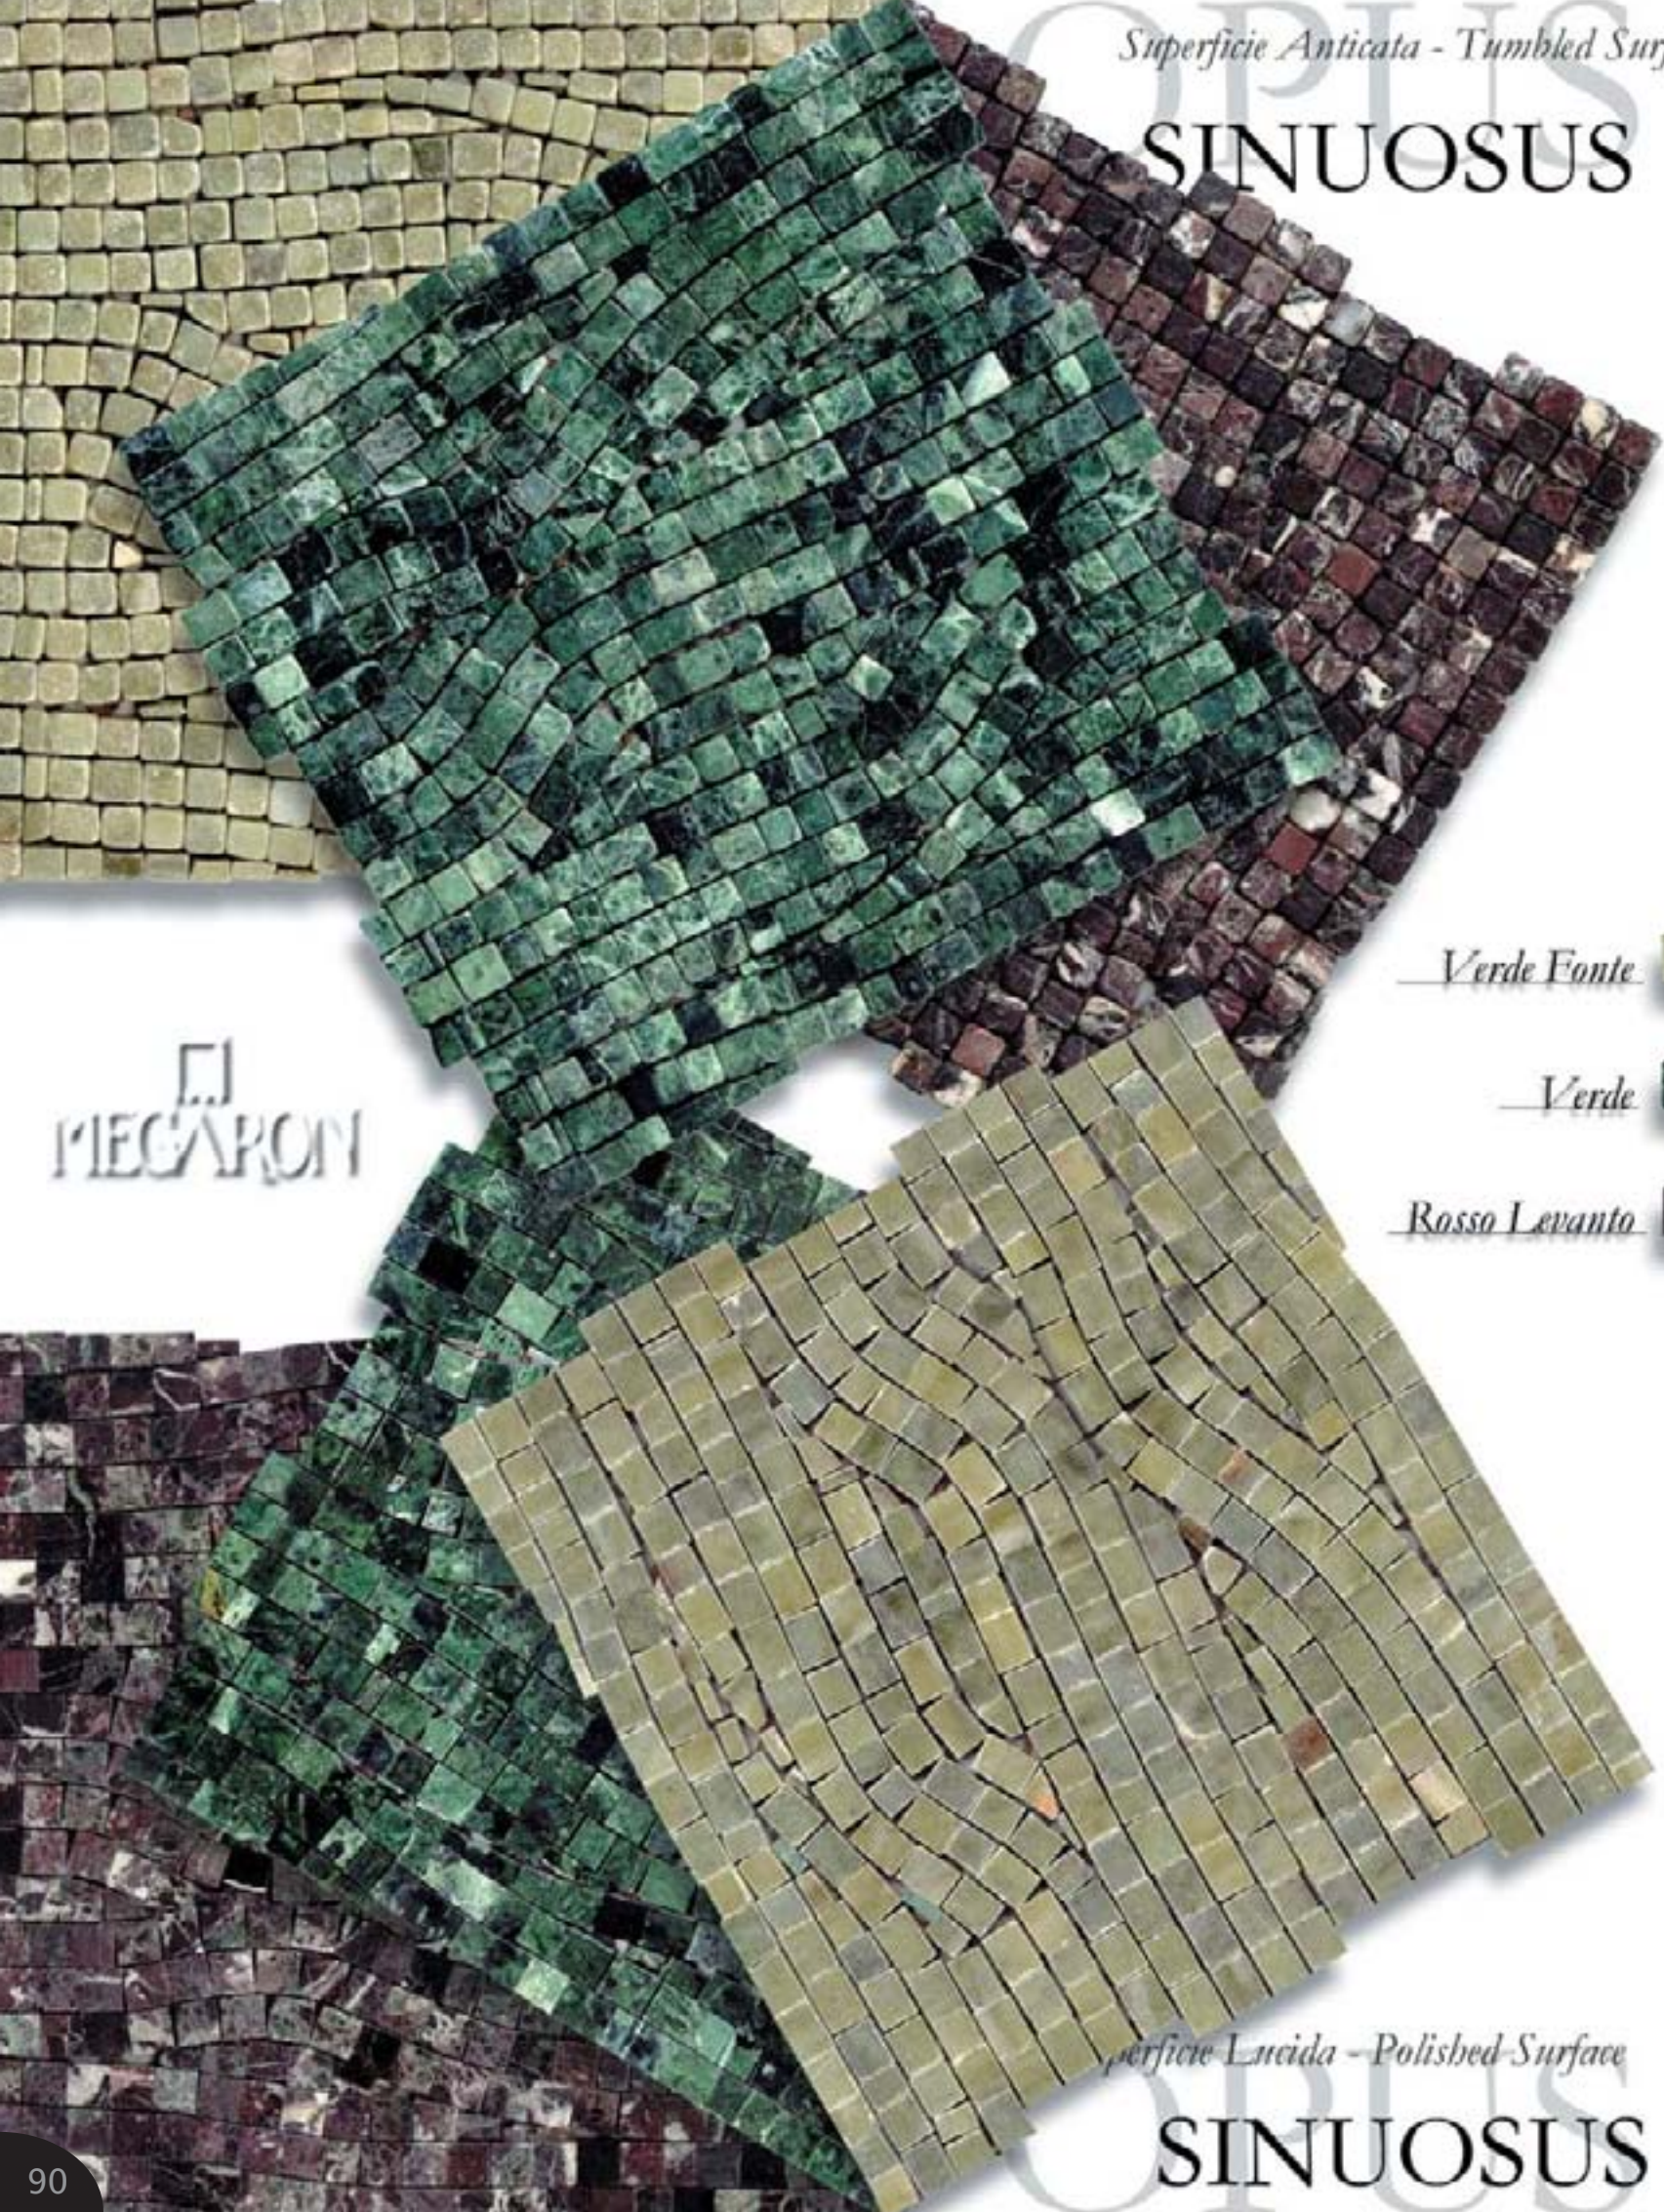

*Show Room Megaron
Siano (Italia)*

Superficie Anticata - Tumbled Surface

SINUOSUS

MEGARON

Verde Fonte 

Verde 

Rosso Levanto 

Superficie Lucida - Polished Surface