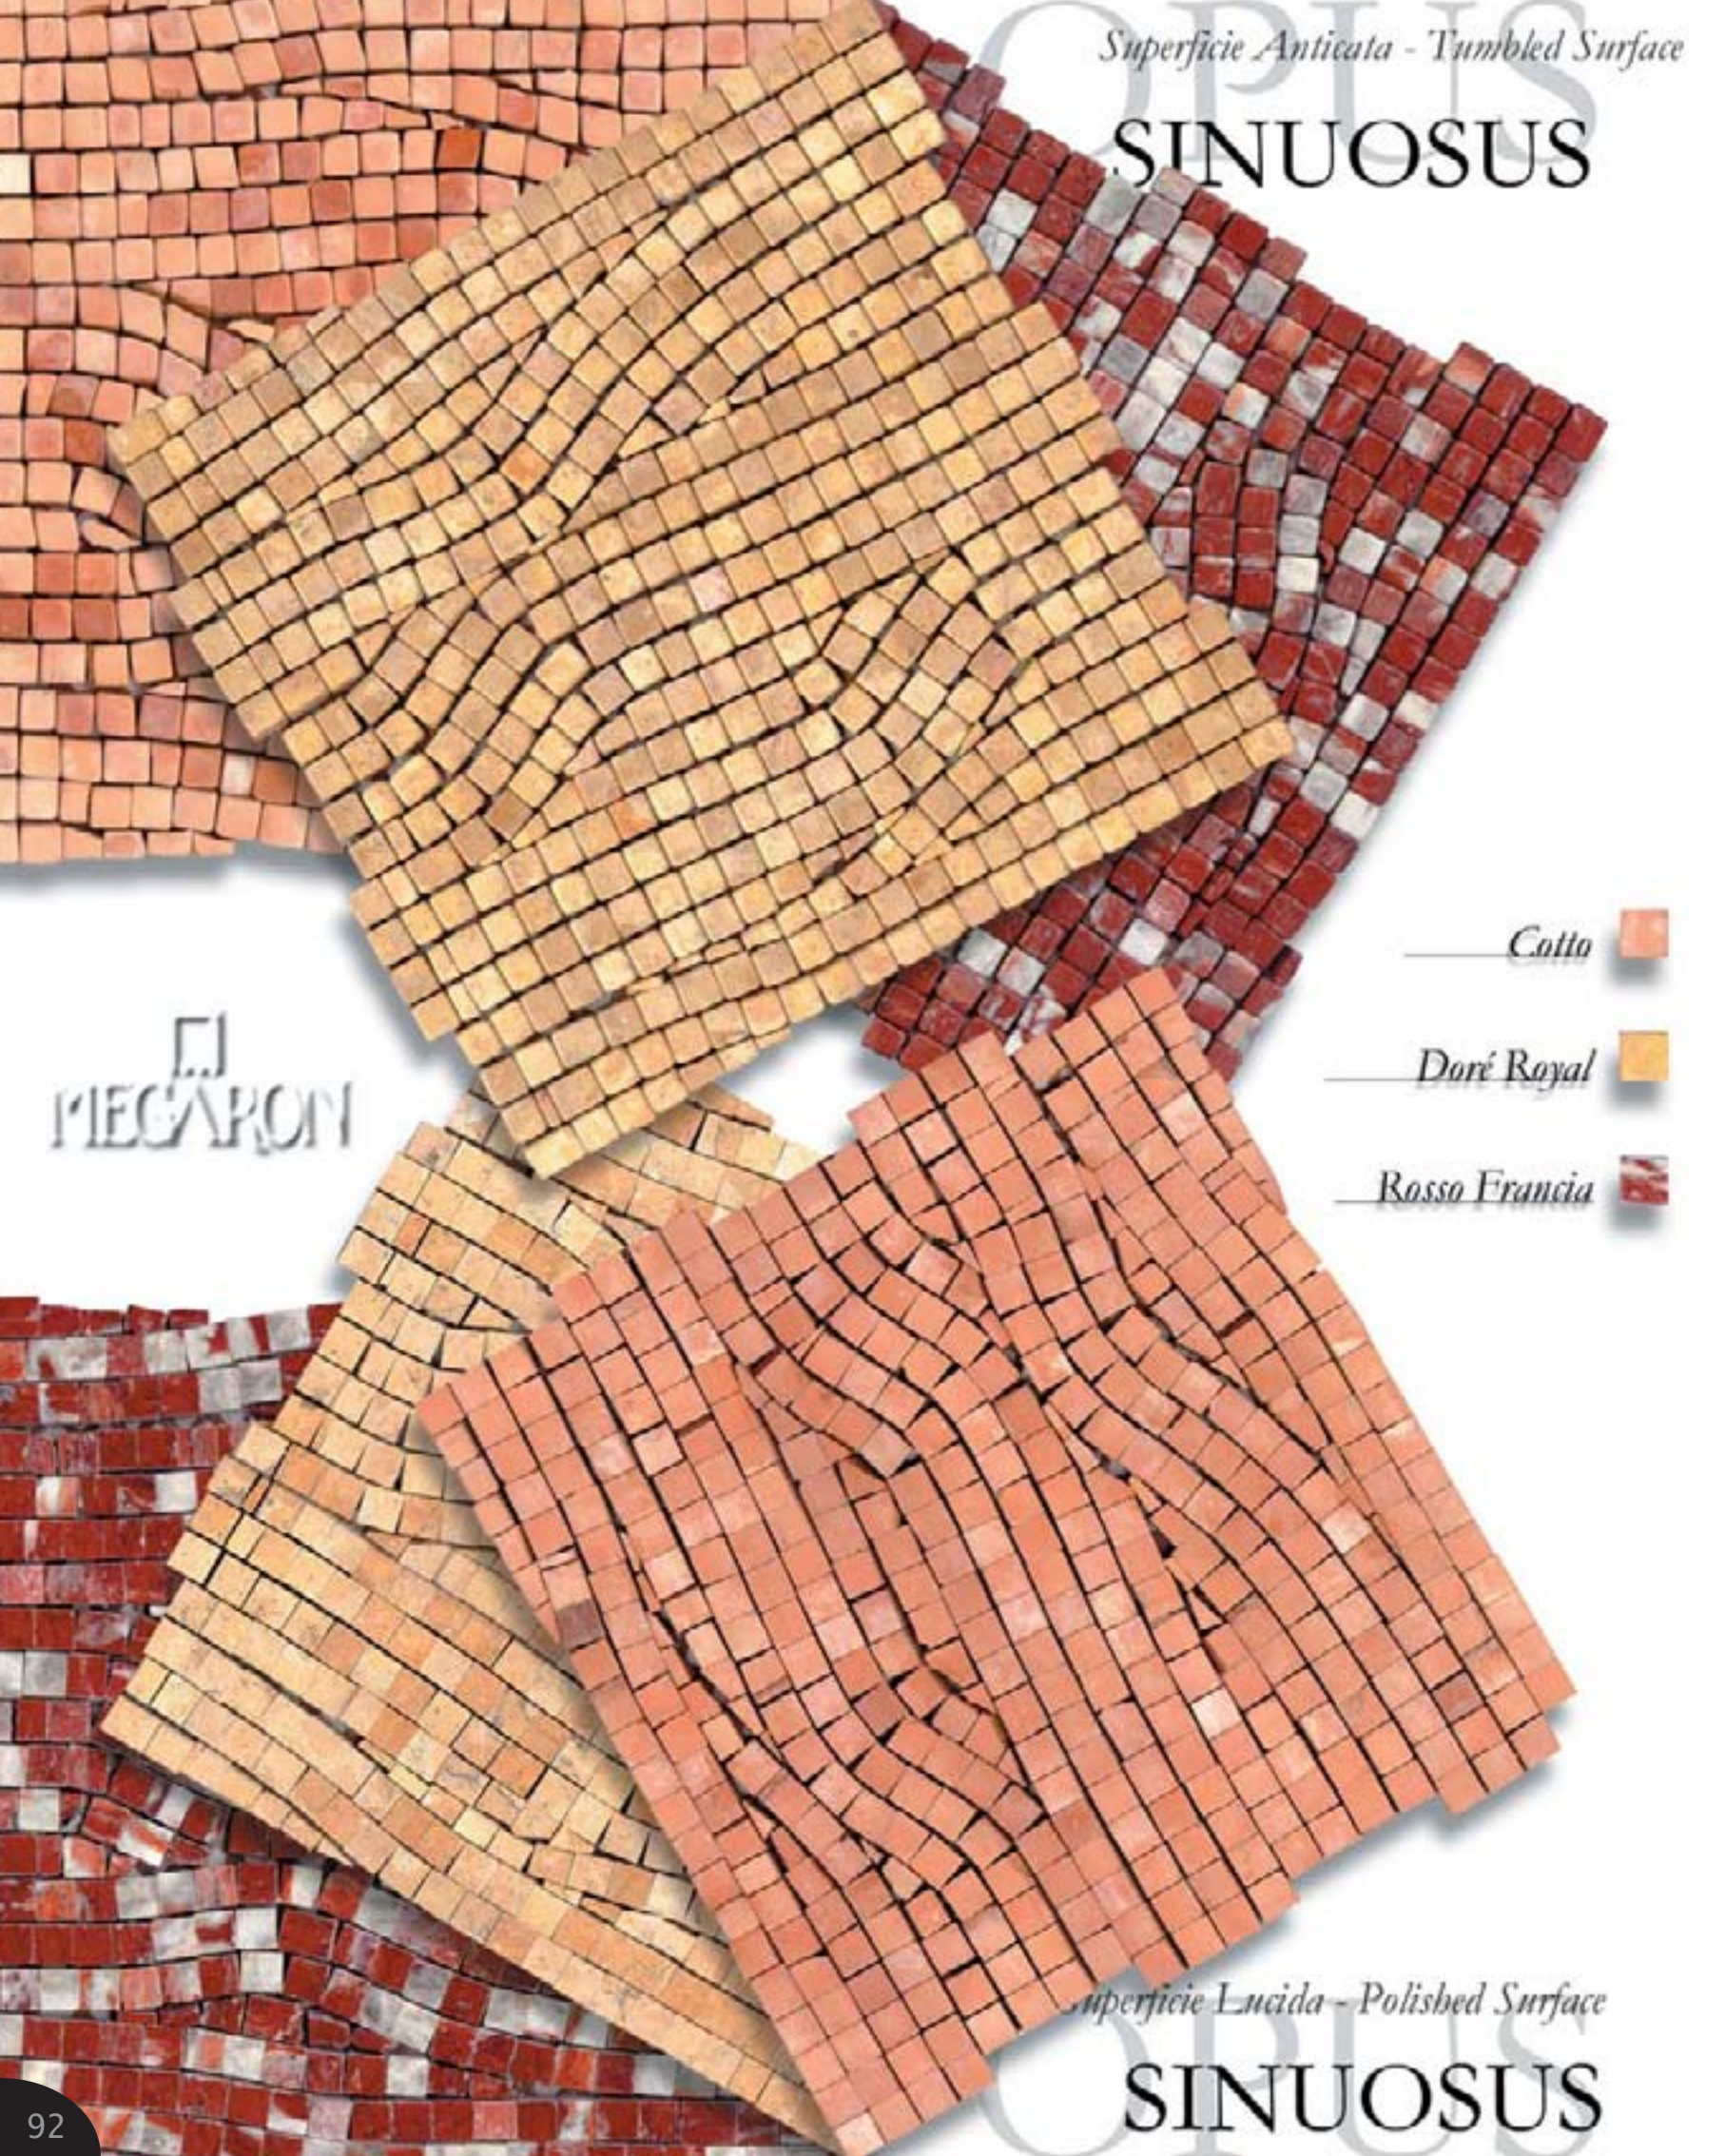

SINUOSUS

Superficie Anticata - Tumbled Surface

SINUOSUS

-  *Breccia Oniciata*
-  *Breccia Pernice*
-  *Cedar*

MEGARON

Superficie Lucida - Polished Surface

SINUOSUS

Superficie Anticata - Tumbled Surface

SINUOSUS

MEGARON

— *Cotto* 

— *Doré Royal* 

— *Rosso Francia* 

Superficie Lucida - Polished Surface

SINUOSUS

Superficie Anticata - Tumbled Surface