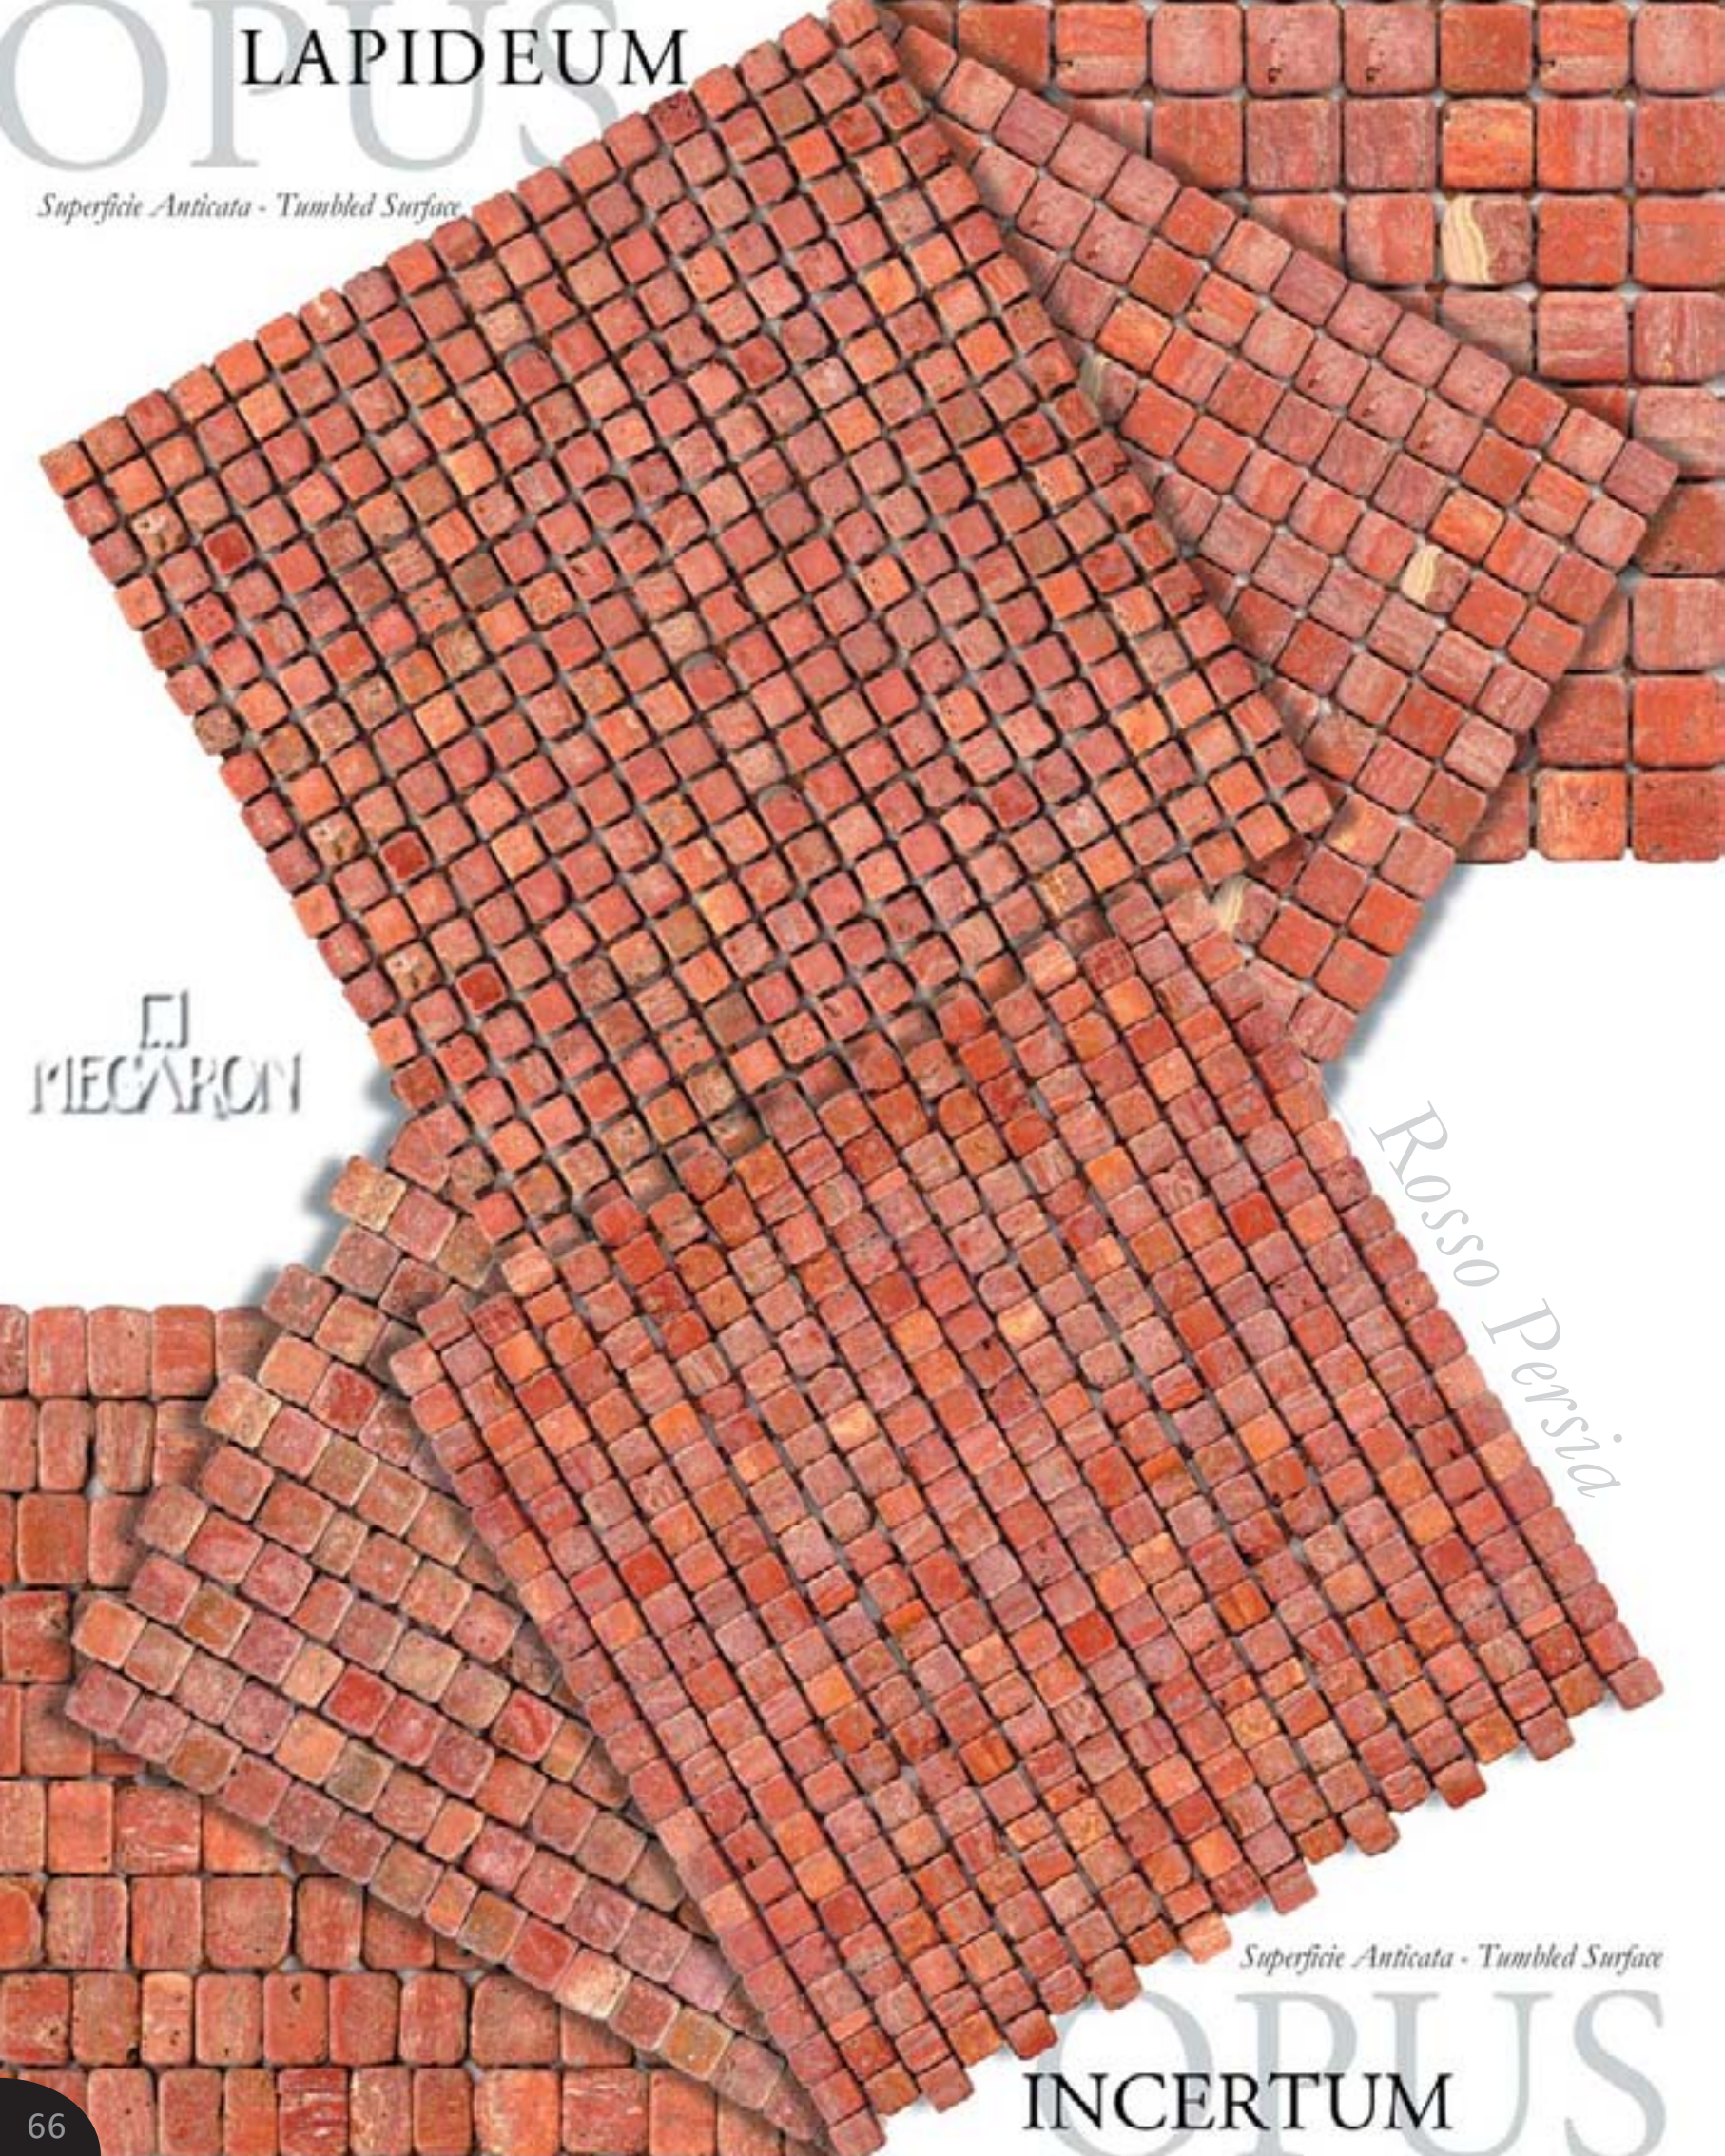

OPUS LAPIDEUM
Bardiglio - mm. 30 x 30
1.18" x 1.18"

OPUS

LAPIDEUM

Superficie Anticata - Tumbled Surface

MECARON

Rosso Persia

Superficie Anticata - Tumbled Surface

INCERTUM