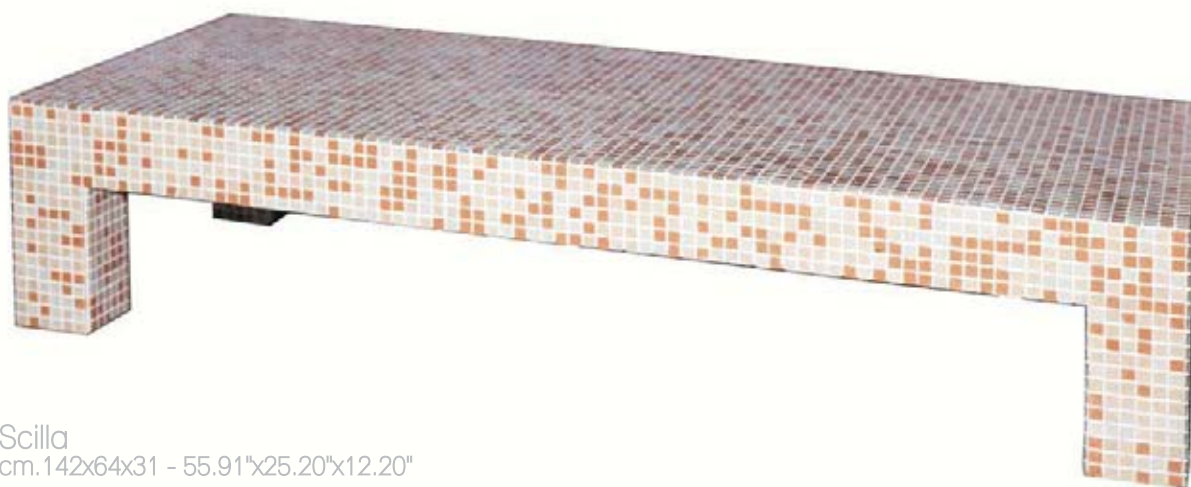

Arbusto III cm. 15x15 - 5.90"x5.90"

Arbusto IV cm. 15x15 - 5.90"x5.90"

vitralia inseri

Complementi Arredo - Interior Decoration

Fragola 89
Damigella 89
Orbea 88
Scilla 88

Pratolina 89
Tauri 93
Senecio I 92
Senecio 92

Sulcata 93
Cristata_(pecchio) 93
Oracle_(pecchio) 93

Orbea
cm.170x60x40 - 68.90"x23.62"x15.75"

Scilla
cm.142x64x31 - 55.91"x25.20"x12.20"

Damigella I
cm.280x100x75 - 110.24"x39.37"x29.52"

Fragola
cm.280x100x75 - 110.24"x39.37"x29.52"