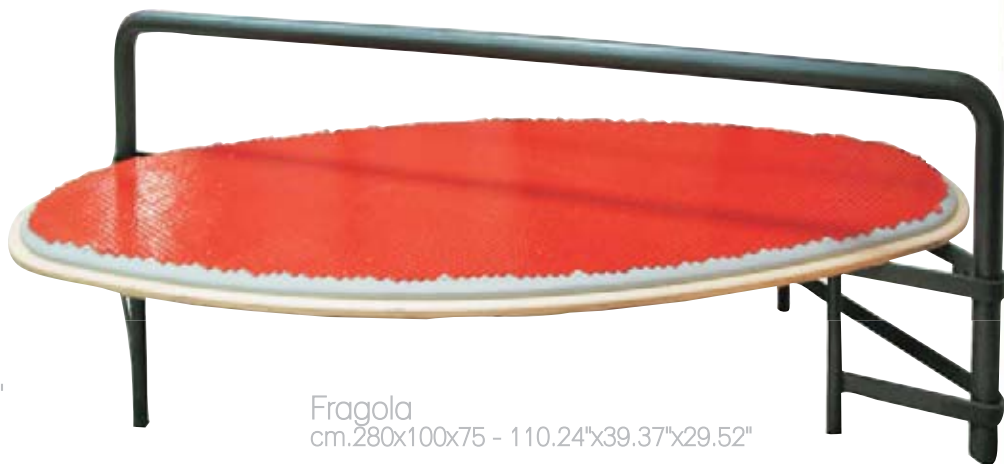

Sulcata 93
Cristata_(pecchio) 93
Oracle_(pecchio) 93

Orbea
cm.170x60x40 - 68.90"x23.62"x15.75"

Scilla
cm.142x64x31 - 55.91"x25.20"x12.20"

Damigella I
cm.280x100x75 - 110.24"x39.37"x29.52"

Fragola
cm.280x100x75 - 110.24"x39.37"x29.52"