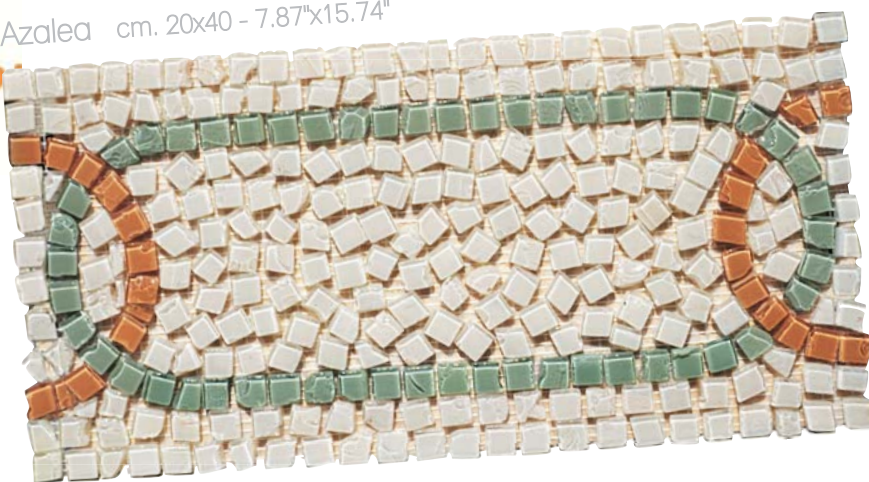

Betulla I cm. 20x30 - 7.87"x11.81"

Betulla II cm. 20x30 - 7.87"x11.81"

Papavero cm. 15x30,5 - 5.90"x12"

Azalea cm. 20x40 - 7.87"x15.74"

Biancospino cm. 20x40 - 7.87"x15.74"

Lilium cm. 10x30,5 - 3.93"x12"

Vitrailia

greche - borders

Viola I cm. 3x30,5 - 1.18"x12"

Viola II cm. 3x30,5 - 1.18"x12"

Viola III cm. 3x30,5 - 1.18"x12"

Iris I cm. 5x30,5 - 1.96"x12"

Iris II cm. 5x30,5 - 1.96"x12"

Iris III cm. 5x30,5 - 1.96"x12"

Iris IV cm. 5x30,5 - 1.96"x12"