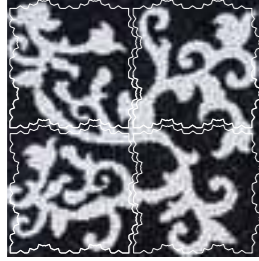

decoro Smalto&Smalto

Barocco SB - S&S