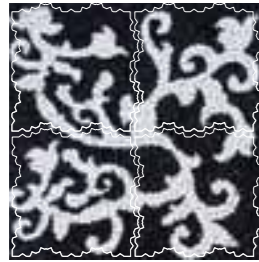

decoro Marmo&Marmo

Barocco MB - M&M