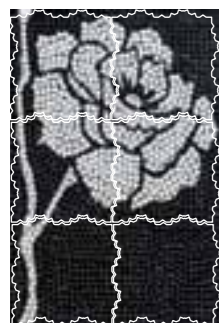

decoro Marmo&Marmo

Rosetta Nera - M&M

dim. Foglio cm.30x30 - 11,81"x11,81"
Nero Marquina-Bianco Carrara

codice prezzo
prices code
[K98]/mq.

Rosetta Bianca - M&M

dim. Foglio cm.30x30 - 11,81"x11,81"
Bianco Carrara-Nero Marquina