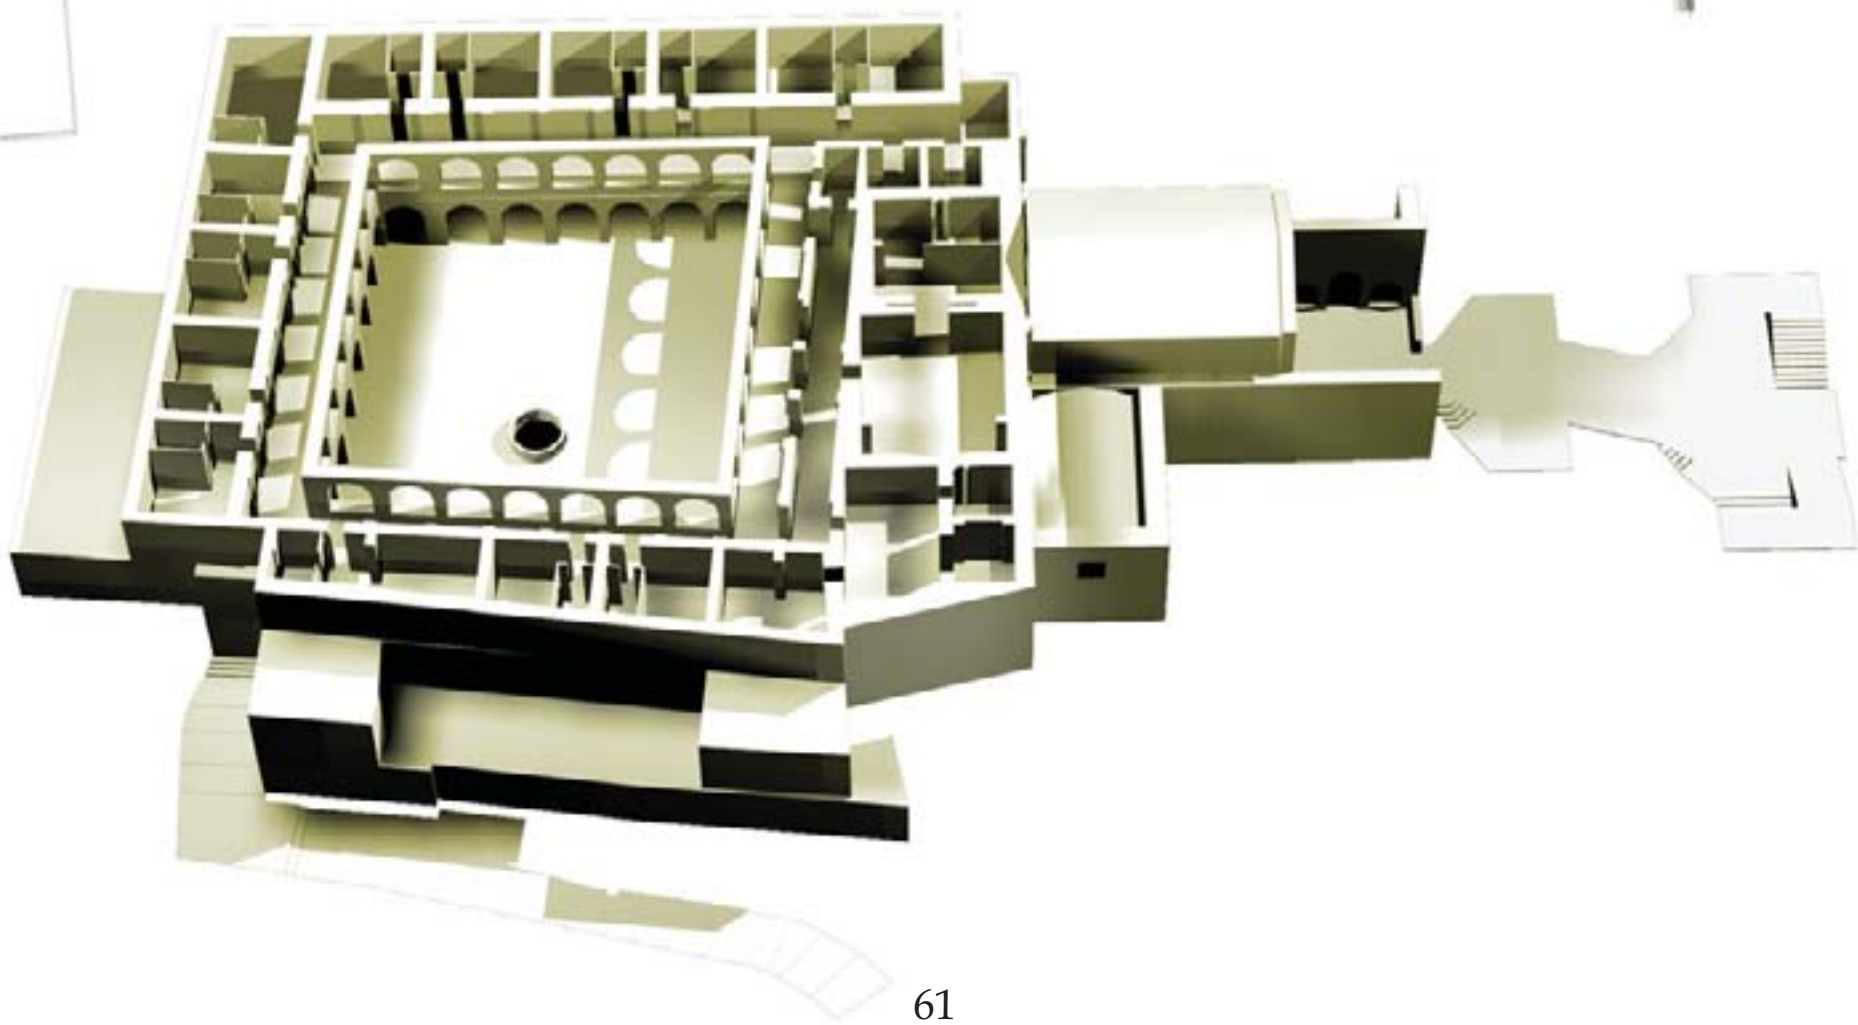

MEGARON

opera nova

Arge
cm.30x30 - 11.81"x11.81"

Gorge
cm.90x30 - 35.43"x11.81"

Arion
cm.30x30 - 11.81"x11.81"

Rebeli
cm.120x30 - 47.24"x11.81"

Alcon
cm.60x60 - 23.62"x23.62"

Edusa
cm.100x150 - 39.37"x59.06"

MEGARON

opera nova

Argus
cm.22x40 - 8.66"x15.75"

Alveus
cm.22x15 - 8.66"x15.75"

Nicias
cm.22x40 - 8.66"x15.75"

Agestis
cm.22x44,5 - 8.66"x17.52"

Idas
cm.54,3x54,3 - 21.38"x21.38"

Iolas
cm.81,5x65 - 32.1"x25.59"

Phoebus
cm.140x100 - 55.12"x39.37"

Pavonia
cm.20x40 - 7.87"x15.75"

Pavonia 2
cm.20x40 - 7.87"x15.75"

Pavonia angolo
cm.35x35 - 13.78"x13.78"

Pruni
cm.120x40 - 47.24"x15.75"

Rubi
cm.17x61 - 6.69"x24"

Alcetas
cm.25x61 - 9.84"x24"

Spini
cm.91,5x40 - 36"x15.75"

Ilicis
cm.91,5x61 - 36"x24"

Daphnis
cm. 39,5 x 90 - 15,55" x 35,43"