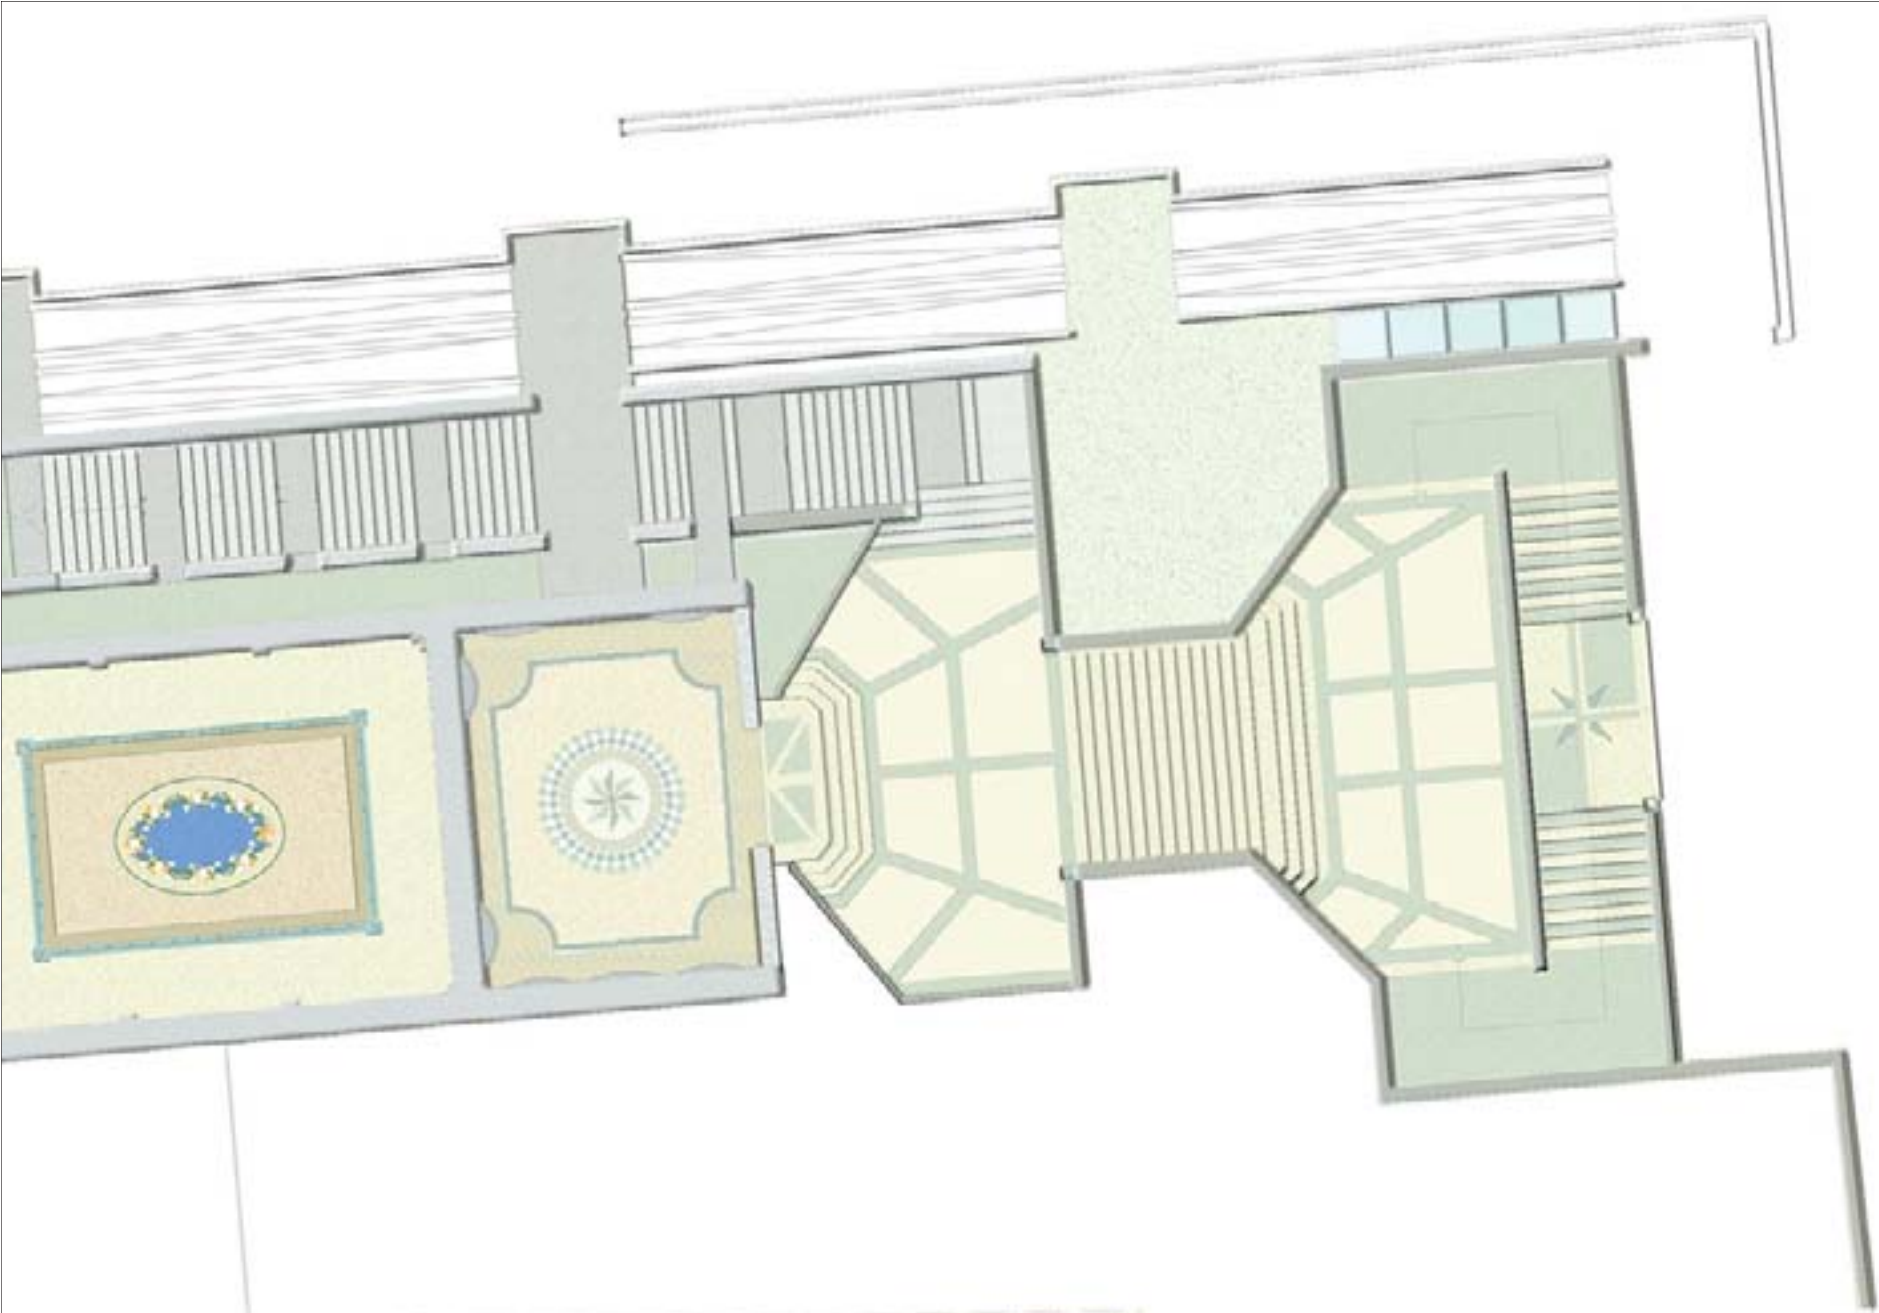

MEGARON

opera nova

Arge
cm.30x30 - 11.81"x11.81"

Gorge
cm.90x30 - 35.43"x11.81"

Arion
cm.30x30 - 11.81"x11.81"

Rebeli
cm.120x30 - 47.24"x11.81"

Alcon
cm.60x60 - 23.62"x23.62"

Edusa
cm.100x150 - 39.37"x59.06"

MEGARON

opera nova

Argus
cm.22x40 - 8.66"x15.75"

Alveus
cm.22x15 - 8.66"x15.75"

Nicias
cm.22x40 - 8.66"x15.75"

Agestis
cm.22x44,5 - 8.66"x17.52"

Idas
cm.54,3x54,3 - 21.38"x21.38"

Iolas
cm.81,5x65 - 32.1"x25.59"

Phoebus
cm.140x100 - 55.12"x39.37"

Pavonia
cm.20x40 - 7.87"x15.75"

Pavonia 2
cm.20x40 - 7.87"x15.75"

Pavonia angolo
cm.35x35 - 13.78"x13.78"

Pruni
cm.120x40 - 47.24"x15.75"

Rubi
cm.17x61 - 6.69"x24"

Alcetas
cm.25x61 - 9.84"x24"

Spini
cm.91,5x40 - 36"x15.75"

Ilicis
cm.91,5x61 - 36"x24"

Daphnis
cm. 39,5 x 90 - 15,55" x 35,43"