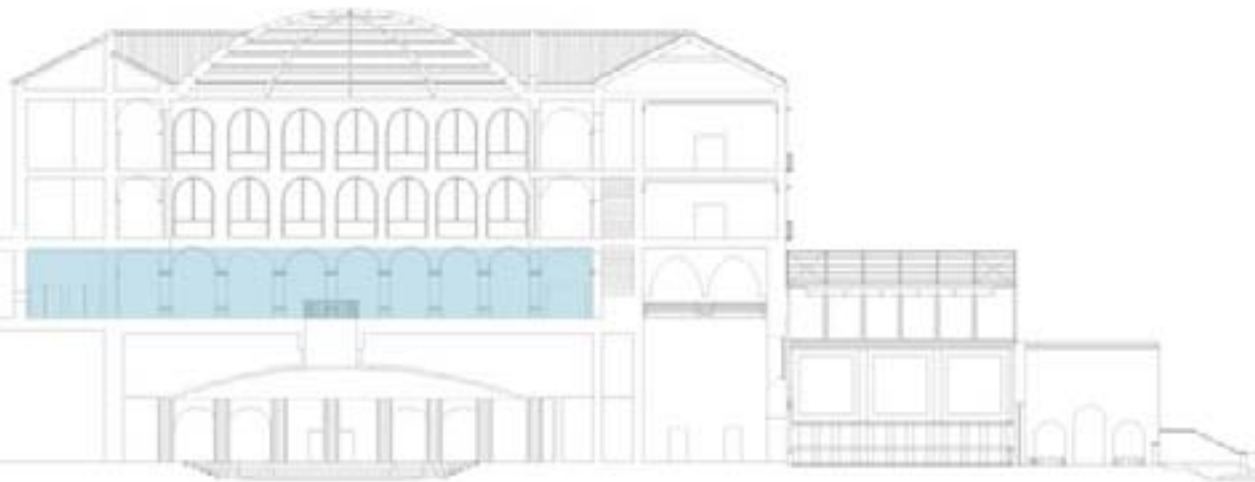

MEGARON

opera nova

Arge
cm.30x30 - 11.81"x11.81"

Gorge
cm.90x30 - 35.43"x11.81"

Arion
cm.30x30 - 11.81"x11.81"

Rebeli
cm.120x30 - 47.24"x11.81"

Alcon
cm.60x60 - 23.62"x23.62"

Edusa
cm.100x150 - 39.37"x59.06"

MEGARON

opera nova

Argus
cm.22x40 - 8.66"x15.75"

Alveus
cm.22x15 - 8.66"x15.75"

Nicias
cm.22x40 - 8.66"x15.75"

Agestis
cm.22x44,5 - 8.66"x17.52"

Idas
cm.54,3x54,3 - 21.38"x21.38"

Iolas
cm.81,5x65 - 32.1"x25.59"

Phoebus
cm.140x100 - 55.12"x39.37"

Pavonia
cm.20x40 - 7.87"x15.75"

Pavonia 2
cm.20x40 - 7.87"x15.75"

Pavonia angolo
cm.35x35 - 13.78"x13.78"

Pruni
cm.120x40 - 47.24"x15.75"

Rubi
cm.17x61 - 6.69"x24"

Alcetas
cm.25x61 - 9.84"x24"

Spini
cm.91,5x40 - 36"x15.75"

Ilicis
cm.91,5x61 - 36"x24"

Daphnis
cm. 39,5 x 90 - 15,55" x 35,43"