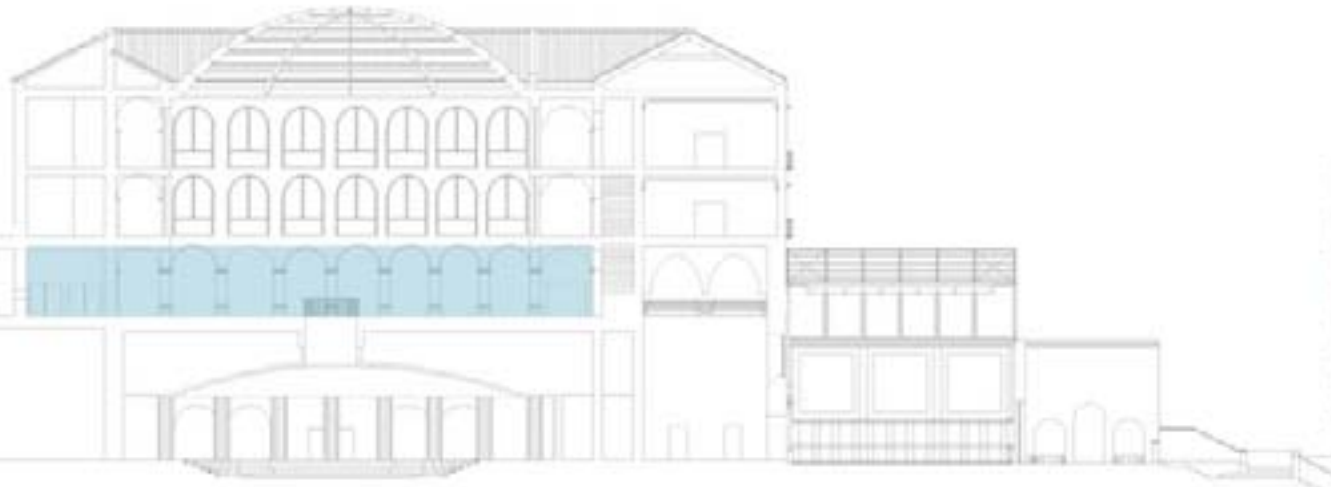

MEGARON

opera nova

Arge
cm.30x30 - 11.81"x11.81"

Gorge
cm.90x30 - 35.43"x11.81"

Arion
cm.30x30 - 11.81"x11.81"

Rebeli
cm.120x30 - 47.24"x11.81"

Alcon
cm.60x60 - 23.62"x23.62"

Edusa
cm.100x150 - 39.37"x59.06"

MEGARON

opera nova

Argus
cm.22x40 - 8.66"x15.75"

Alveus
cm.22x15 - 8.66"x15.75"

Nicias
cm.22x40 - 8.66"x15.75"

Agestis
cm.22x44,5 - 8.66"x17.52"

Idas
cm.54,3x54,3 - 21.38"x21.38"

Iolas
cm.81,5x65 - 32.1"x25.59"

Phoebus
cm.140x100 - 55.12"x39.37"

Pavonia
cm.20x40 - 7.87"x15.75"

Pavonia 2
cm.20x40 - 7.87"x15.75"

Pavonia angolo
cm.35x35 - 13.78"x13.78"

Pruni
cm.120x40 - 47.24"x15.75"

Rubi
cm.17x61 - 6.69"x24"

Alcetas
cm.25x61 - 9.84"x24"

Spini
cm.91,5x40 - 36"x15.75"

Ilicis
cm.91,5x61 - 36"x24"

Daphnis
cm. 39,5 x 90 - 15,55" x 35,43"