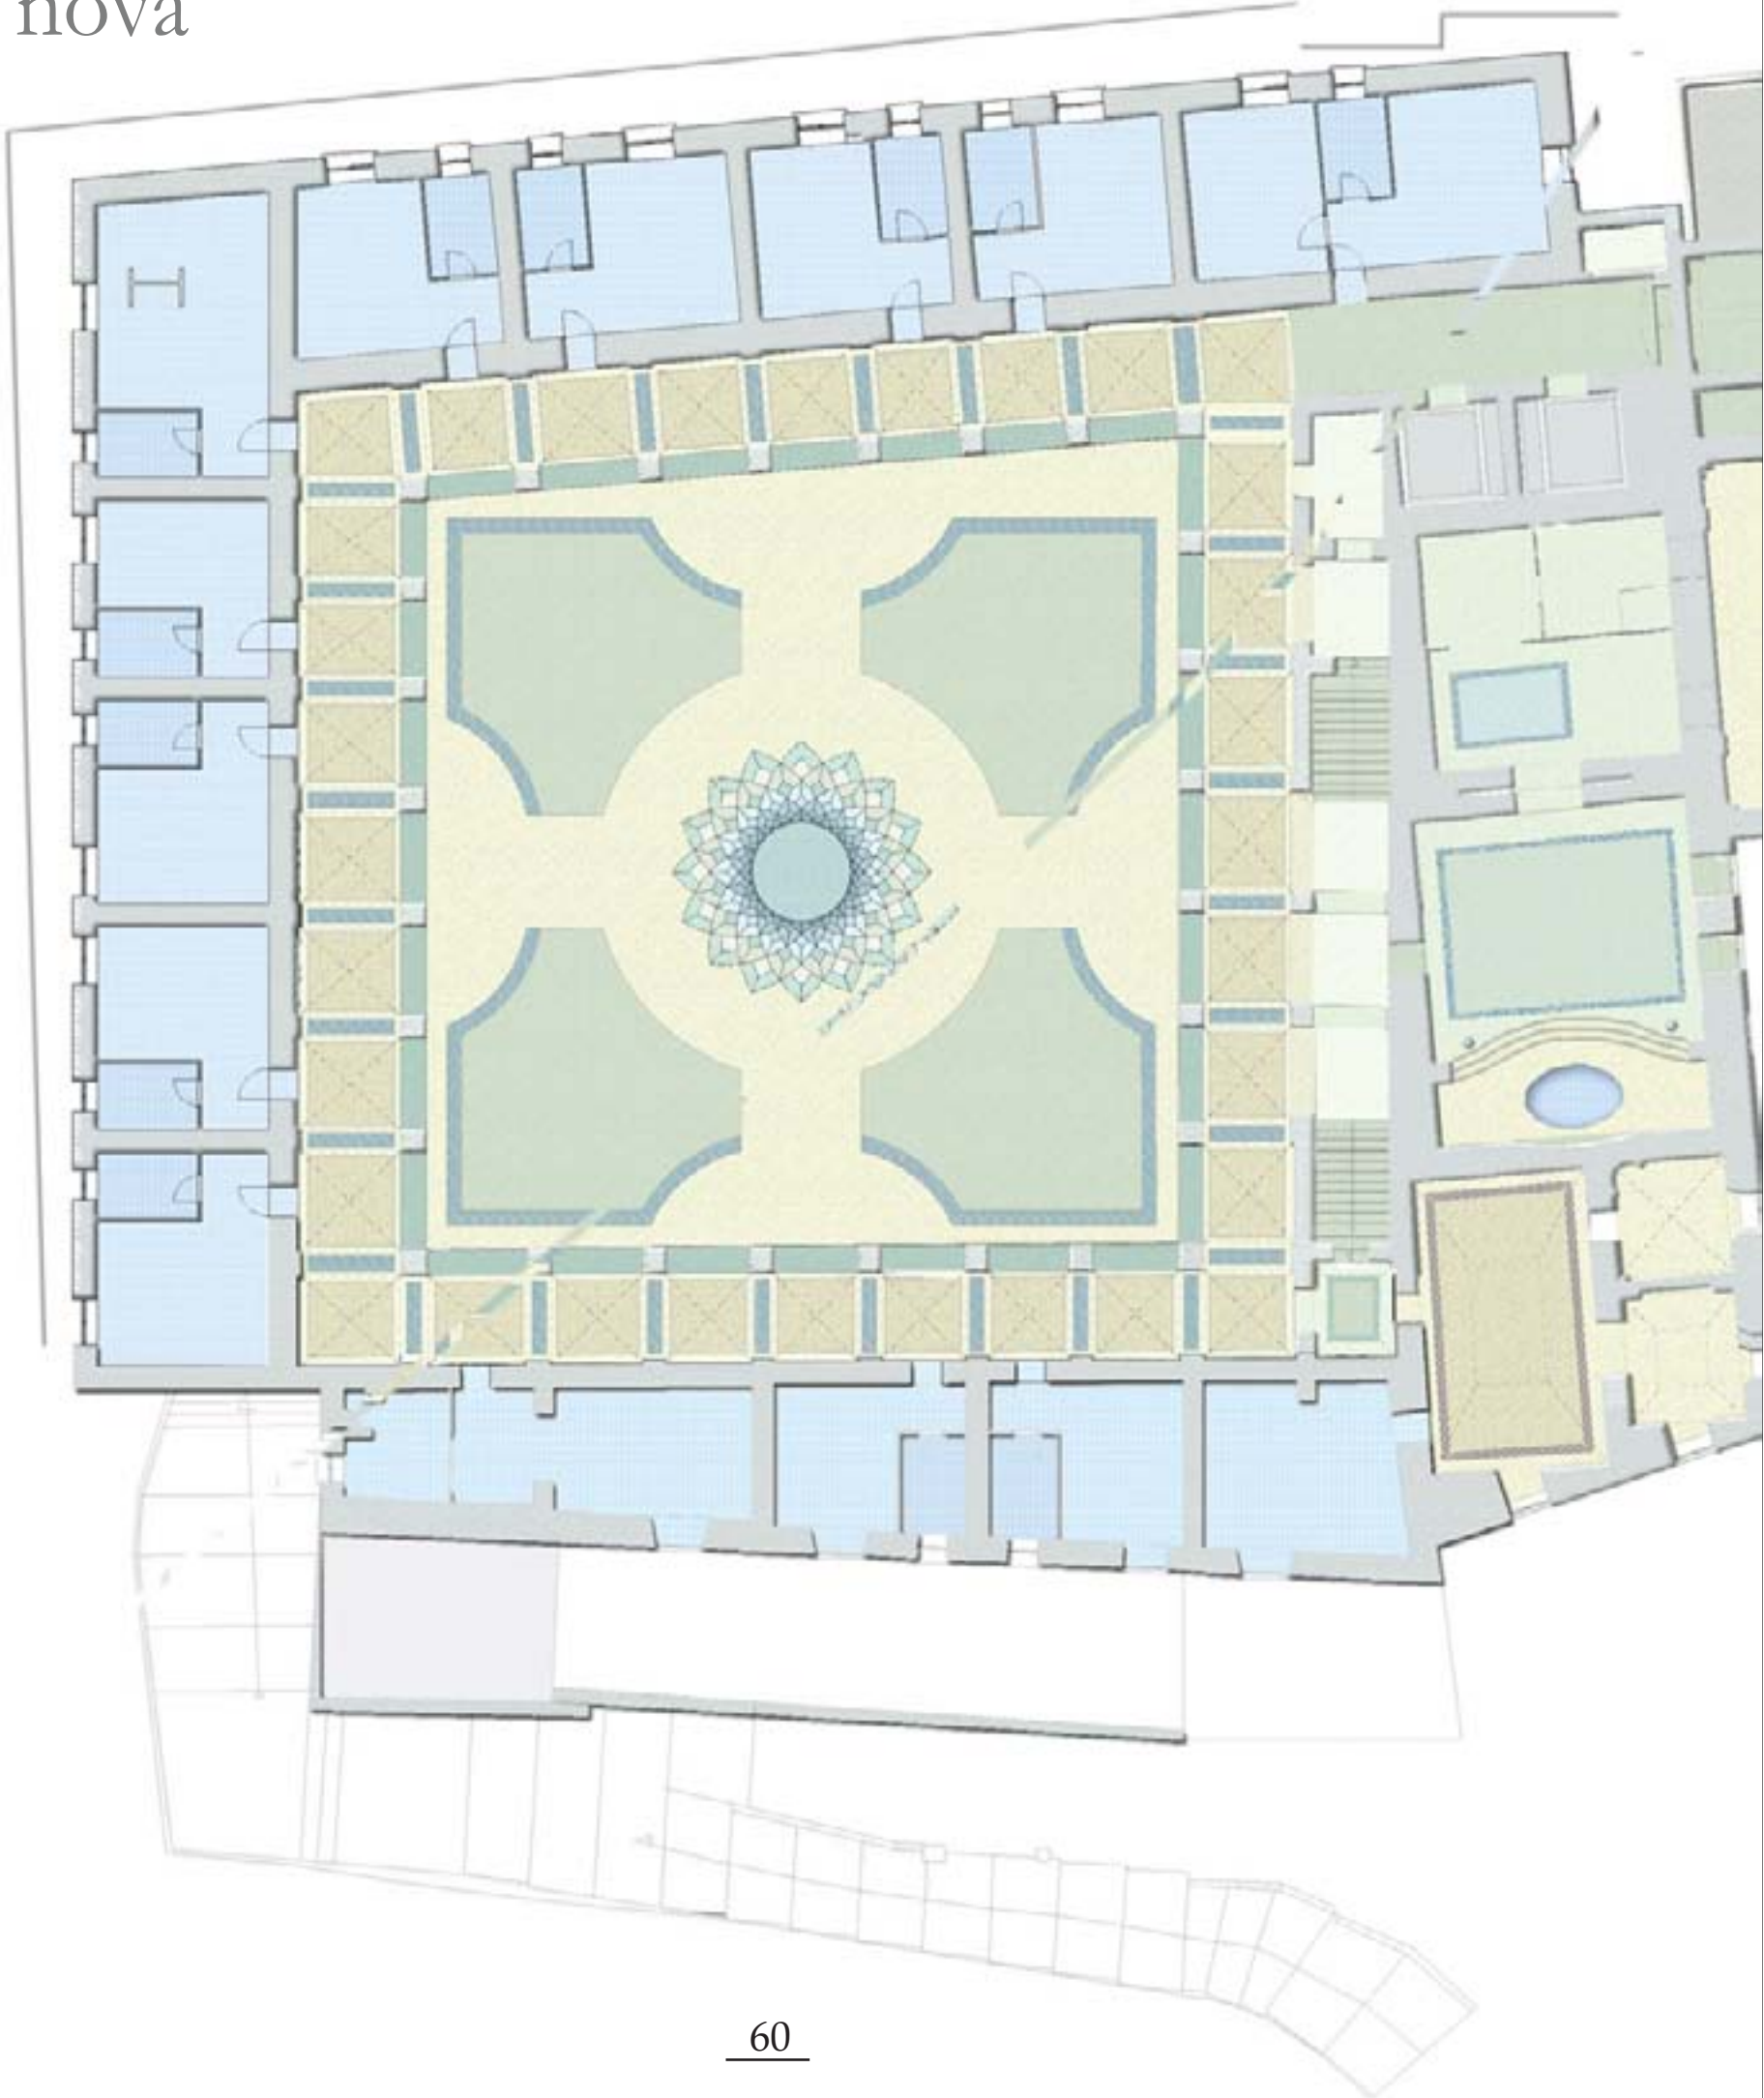

MEGARON

opera nova

Arge
cm.30x30 - 11.81"x11.81"

Gorge
cm.90x30 - 35.43"x11.81"

Arion
cm.30x30 - 11.81"x11.81"

Rebeli
cm.120x30 - 47.24"x11.81"

Alcon
cm.60x60 - 23.62"x23.62"

Edusa
cm.100x150 - 39.37"x59.06"

MEGARON

opera nova

Argus
cm.22x40 - 8.66"x15.75"

Alveus
cm.22x15 - 8.66"x15.75"

Nicias
cm.22x40 - 8.66"x15.75"

Agestis
cm.22x44,5 - 8.66"x17.52"

Idas
cm.54,3x54,3 - 21.38"x21.38"

Iolas
cm.81,5x65 - 32.1"x25.59"

Phoebus
cm.140x100 - 55.12"x39.37"

Pavonia
cm.20x40 - 7.87"x15.75"

Pavonia 2
cm.20x40 - 7.87"x15.75"

Pavonia angolo
cm.35x35 - 13.78"x13.78"

Pruni
cm.120x40 - 47.24"x15.75"

Rubi
cm.17x61 - 6.69"x24"

Alcetas
cm.25x61 - 9.84"x24"

Spini
cm.91,5x40 - 36"x15.75"

Ilicis
cm.91,5x61 - 36"x24"

Daphnis
cm. 39,5 x 90 - 15,55" x 35,43"